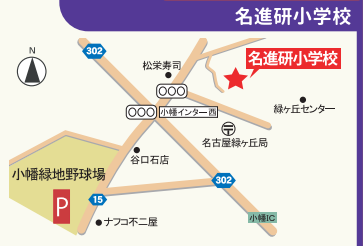

Halloween Party

ハロウィン★パーティ

参加費
無料

アンイングリッシュGROUP

対象 幼児・小学生

9/29 岡崎会場

申込締切: 9/27(金) 23:59まで
暮らしの杜 ウェルネススタジオ

時間 ①幼児~小2 13:00~14:00
②小学生 15:30~16:45

10/6 岐阜会場

申込締切: 10/4(金) 23:59まで
岐阜商工会議所

時間 ①幼児~小2 13:00~14:00
②小学生 15:30~16:45

10/13 守山会場

申込締切: 10/11(金) 23:59まで
名進研小学校

時間 ①幼児~小2 13:00~14:00
②小学生 15:30~16:45

10/20 尾張旭会場

申込締切: 10/18(金) 23:59まで
澁川福祉センター

時間 ①幼児~小2 13:00~14:00
②小学生 15:30~16:45

10/27 愛西会場

申込締切: 10/25(金) 23:59まで
アンイングリッシュGROUP 愛西本部教室

時間 ①幼児~小2 13:00~14:00
②小学生 15:30~16:45

11/3 大府会場

申込締切: 11/1(金) 23:59まで

詳しくはHPにて
時間 ①幼児~小2 13:00~14:00
②小学生 15:30~16:45
※変更になる場合があります

1 みんなで参加しよう! お友達も参加しよう!!

パーティ参加方法

- 日程・場所 左記をご覧ください
- 対象 幼児・小学生
- 費用 無料

小1・2年生は、各会場①②どちらかの時間帯をご選択できます。ご兄弟で同じ時間帯に参加をご希望の場合、上のお子様に合わせて時間帯をご選択下さい。その場合、必ず保護者様は会場に居ていただきますようお願いいたします。

アンイングリッシュグループホームページより お願いいたします。