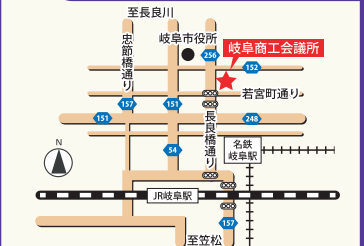

Halloween Party

ハロウィン★パーティ

参加費
無料

アンイングリッシュGROUP

対象 幼児・小学生

9/29 岡崎会場

申込締切: 9/27(金) 23:59まで
暮らしの杜 ウェルネススタジオ

時間 ①幼児~小2 13:00~14:00
②小学生 15:30~16:45

10/6 岐阜会場

申込締切: 10/4(金) 23:59まで
岐阜商工会議所

時間 ①幼児~小2 13:00~14:00
②小学生 15:30~16:45

10/13 守山会場

申込締切: 10/11(金) 23:59まで
名進研小学校

時間 ①幼児~小2 13:00~14:00
②小学生 15:30~16:45

10/20 尾張旭会場

申込締切: 10/18(金) 23:59まで
澁川福祉センター

時間 ①幼児~小2 13:00~14:00
②小学生 15:30~16:45

10/27 愛西会場

申込締切: 10/25(金) 23:59まで
アンイングリッシュGROUP 愛西本部教室

時間 ①幼児~小2 13:00~14:00
②小学生 15:30~16:45

11/3 大府会場

申込締切: 11/1(金) 23:59まで

詳しくはHPにて
時間 ①幼児~小2 13:00~14:00
②小学生 15:30~16:45
※変更になる場合があります