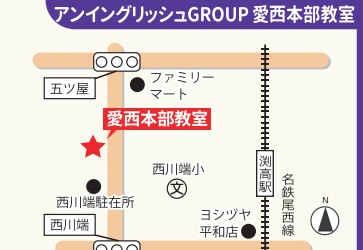

Halloween Party

ハロウィン★パーティ

参加費
無料

アンイングリッシュGROUP

対象 幼児・小学生

9/29 岡崎会場

申込締切: 9/27(金) 23:59まで
暮らしの杜 ウェルネススタジオ

時間 ①幼児~小2 13:00~14:00
②小学生 15:30~16:45

10/6 岐阜会場

申込締切: 10/4(金) 23:59まで
岐阜商工会議所

時間 ①幼児~小2 13:00~14:00
②小学生 15:30~16:45

10/13 守山会場

申込締切: 10/11(金) 23:59まで
名進研小学校

時間 ①幼児~小2 13:00~14:00
②小学生 15:30~16:45

10/20 尾張旭会場

申込締切: 10/18(金) 23:59まで
澁川福祉センター

時間 ①幼児~小2 13:00~14:00
②小学生 15:30~16:45

10/27 愛西会場

申込締切: 10/25(金) 23:59まで
アンイングリッシュGROUP 愛西本部教室

時間 ①幼児~小2 13:00~14:00
②小学生 15:30~16:45

11/3 大府会場

申込締切: 11/1(金) 23:59まで

詳しくはHPにて
時間 ①幼児~小2 13:00~14:00
②小学生 15:30~16:45
※変更になる場合があります

1 みんなで参加しよう! お友達も参加しよう!!

パーティ参加方法

- 日程・場所 左記をご覧ください
- 対象 幼児・小学生
- 費用 無料

小1・2年生は、各会場①②どちらかの時間帯をご選択できます。ご兄弟で同じ時間帯に参加をご希望の場合、上のお子様に合わせて時間帯をご選択下さい。その場合、必ず保護者様は会場に居ていただきますようお願いいたします。

アンイングリッシュグループホームページより お願いいたします。