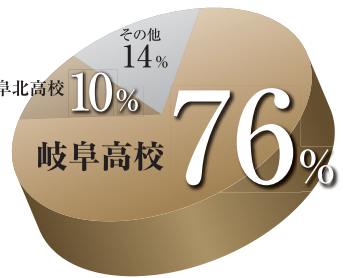

対象:小1~中3

まずは
ここから

夏の**得得**キャンペーン
小1~中3 (※小1・小2は本校のみ)

2つの**無料体験**
キミはどちらを選ぶ?

1日
授業体験
まずは「塾の雰囲気」「授業の様子」を知ってください。

1週間
入塾体験
塾に一週間通ってみて、生活リズムを体感してください。

8/19月 ▶ 23金
9月から入塾をお考えの方にオススメ

※お子様の学年、受講を希望される科目により、ご参加いただける日時が異なります。詳細はお問い合わせください。

詳細はコチラ

本気で岐阜高校を目指すキミのためのコース

2024年春

86%が

岐阜高校・岐阜北高校に合格した実績

標的 ターゲット は岐阜高校 岐阜高校合格者入試結果 [2024春]

トップ合格

光の泉 第1位	497点	光の泉 第2位	489点	光の泉 第3位	482点
光の泉 第3位	482点	光の泉 第5位	480点		