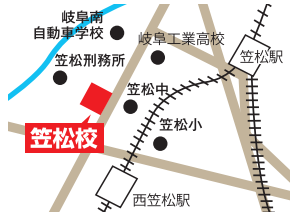

写真:岐阜予備校舎

詳しくはこちら

岐阜北高校

加納高校

長良高校

キタン塾高等部

岐阜予備校

岐阜駅を利用している 君にオススメ!

岐阜駅を利用している
君にオススメ

☎058-201-3066

岐阜市長住町2-6 東亜第一ビル4F

高1~高3 対象

長良校

- 本科コース
- 光の泉コース
- 高等部大学受験科
- 山の手英才教育
- ガクセン個別(小・中・高)
- アンそろぼんクラブ
- アン美文学クラブ
- キタンプログラミング教室

☎058-295-6123

岐阜市上土居1-4 キタン長良ビル

笠松校

- 本科コース
- 高等部大学受験科
- アンそろぼんクラブ
- アン美文学クラブ
- キタンプログラミング教室

☎058-388-2214

羽島郡笠松町美笠通2-5 コミヤマックビル 1F

高1 対象

三里校

- 本科コース
- 高等部大学受験科
- ガクセン個別!
- 【小学生・中学生・高校生】
- ロボ団
- アンそろぼんクラブ
- キタンプログラミング教室

☎058-201-3838