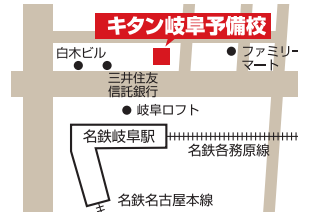

写真:岐阜予備校舎

詳しくはこちら

岐阜北高校

加納高校

長良高校

キタン塾高等部

岐阜予備校

岐阜駅を利用している 君にオススメ!

前期中間テスト対策

開催日 **6/2(日)**
6/9(日)
時間 10:00~17:30

詳細はこちら

お申込み

専任講師による一斉指導 | 定期テスト・模擬試験のフォローアップ体制 | 使いたい放題の自習室 | 受けたい授業を選択して受講できる

高1~高3 対象

キタン岐阜予備校

高1~高3/既卒生 対象