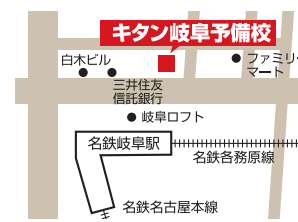

キタン岐早予備校

高1~高3/既卒生 対象

岐阜駅を利用している
君にオススメ

058-201-3066

岐阜市長住町2-6 東亜第一ビル4F