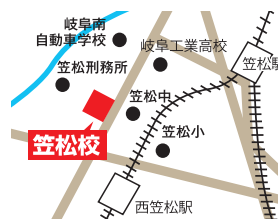

### 長良校

- 本科コース
- 光の泉コース
- 高等部大学受験科
- 山の手英才教育
- ガクセン個別(小・中・高)
- アンそろばんクラブ
- アン英文字クラブ
- キタンプログラミング教室

058-295-6123

岐阜市上土居1-4 キタン長良ビル

### 笠松校

- 本科コース
- 高等部大学受験科
- アンそろばんクラブ
- アン英文字クラブ
- キタンプログラミング教室

058-388-2214

羽島郡笠松町美笠通2-5 コヤマリックビル 1F

高1~高3 対象